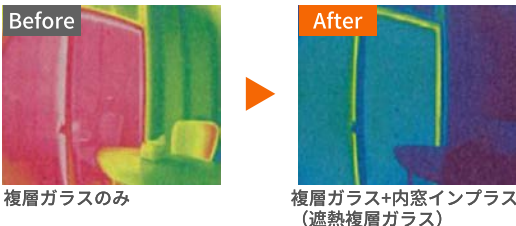

### 今ある窓にプラスするだけ! おすすめの窓の断熱リフォーム「インプラス」

防音・断熱内窓 インプラス

断熱効果で室内の涼しい空気をキープ

断熱効果で光熱費節約

防音対策

断熱効果で年間光熱費の節約に

■暖冷房費(東京)9窓改修時  
20年使用する場合  
(一定条件下での試算例です)

「空気の層」が断熱材になり住まい快適に

■サーモグラフィ画像 ※画像はイメージです

エアコンで冷やされた室内の空気をしっかりキープ。夏の強い日差しや紫外線対策にも効果的なガラスもご用意しています。

ペットとの暮らしにも最適  
防音効果&断熱効果

特許  
第5629200号

ゲスト  
バリア

ペットの鳴き声も二重窓で軽減

ペットも快適な室温をキープ

LIXIL 独自のダストバリア機能は、ペットの抜け毛も寄せ付けにくくお手入れ簡単!