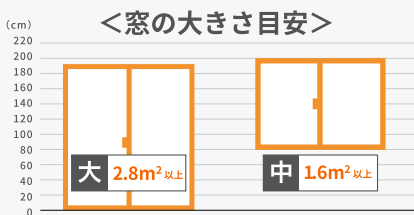

補助金情報

【補助対象】 世帯を問わず対象工事を実施するリフォーム
【対象工事】 窓(ガラス・サッシ)・ドアの断熱改修工事
(熱貫流率<Uw値>1.9以下等、建材トップランナー制度 2030 目標水準値を超えるもの、一定の基準を満たすもの)
【対象期間】 令和7年11月28日以降に対象工事に着手※1し、令和8年12月31日までに工事完了するもの
※1: 工事請負契約後に行われる工事であること
【交付申請開始】 令和8年4月以降予定
(国の予算上限に達し次第、早期に終了する場合があります 1 申請あたりの合計補助額が5万円未満の場合は申請できません)

LIXILの内窓(インプラス)なら
和室、洗面室、浴室用など
さまざまな商品をご用意。
夏も冬も一年中快適に。