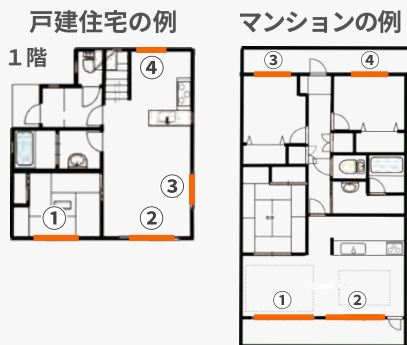

### ■ 補助金獲得例 内窓(インプラス)設置の場合

Low-E 複層ガラス(ガスなし)  
S グレード(アルミレール仕様)

窓の 大きさ	メーカー希望 小売価格(税抜) ※
① 大	168,000円
② 大	168,000円
③ 中	101,000円
④ 中	101,000円

合計 **538,000円**

大 …高さ190cm×幅170cm  
中 …高さ120cm×幅165cm