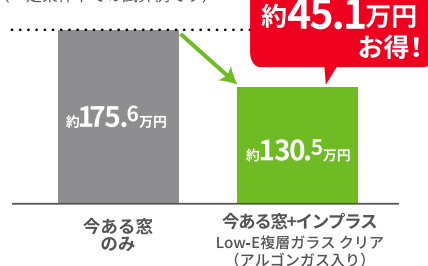

※現場の状況により施工時間が異なります

— 3年連続 —  
**No.1**  
※先進的窓リノベ'23~'25  
窓ドアリフォーム申請件数 LIXIL調べ  
LIXILの窓リフォーム

テレビCM放映中 /

### 今ある窓にプラスするだけ! おすすめの窓の断熱リフォーム「インプラス」

防音・断熱内窓 インプラス

断熱効果で室内の涼しい空気をキープ

断熱効果で光熱費節約

防音対策

断熱効果で年間光熱費の節約に

■暖冷房費(東京)9窓改修時  
20年使用する場合  
(一定条件下での試算例です)

「空気の層」が断熱材になり住まい快適に