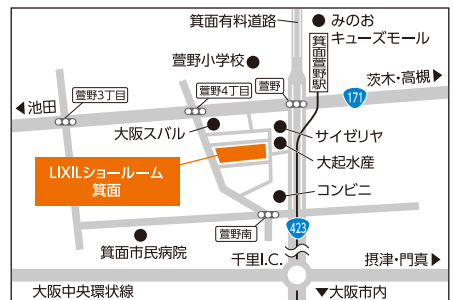

ギフトカード	対象商品
¥5,000	★リシエル (本体)・ノクト (リテックストップ)・★スパージュ
¥3,000	リシエント (勝手口除く)・リプラス (2窓以上)・インプラス (3窓以上)
¥2,000	リデア (CTタイプ除く)・リノビオV (P、FIT除く)・ノクト・ルミシス・★サティス

会場

LIXILショールーム箕面

〒562-0014 大阪府箕面市萱野 4-5-45

駐車場完備

詳しいアクセス情報は
こちらから ▶